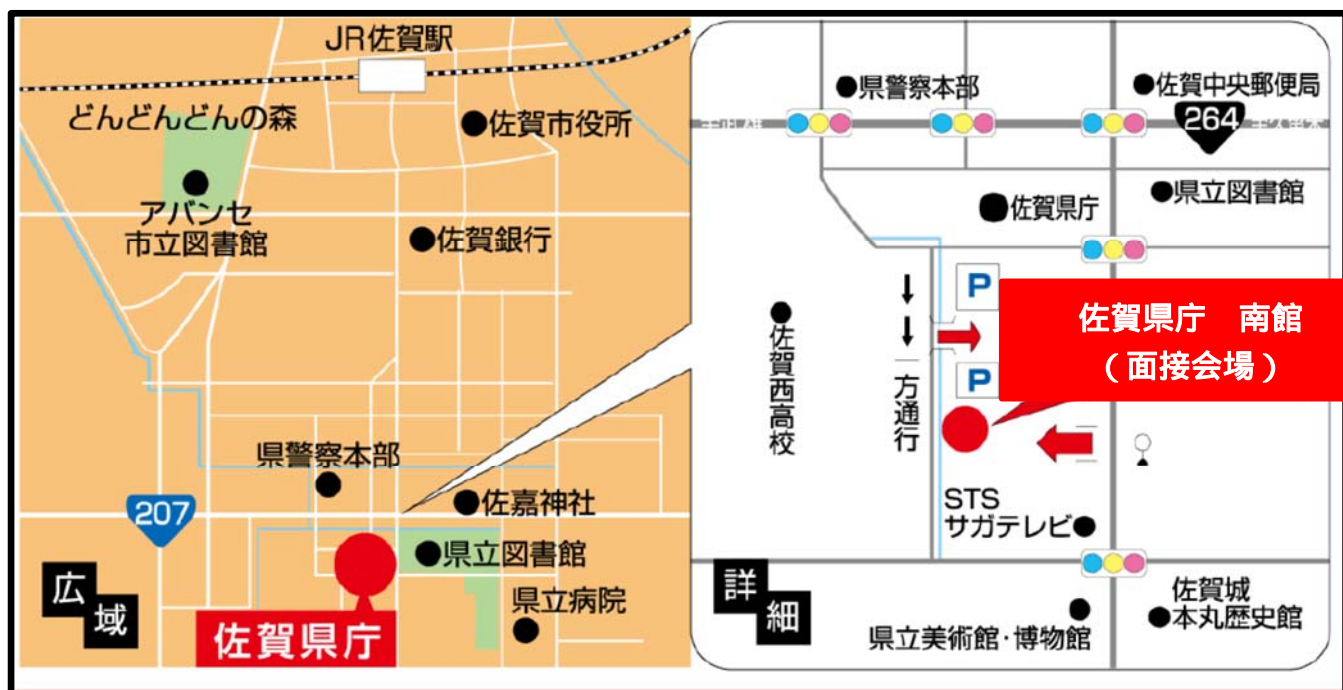

## 第 3 次 試 験 試 験 会 場 案 内 図

### アクセス

J R 長崎本線佐賀駅南口から徒歩 2 5 分 ~ 3 0 分

佐賀駅バスセンターから「県庁前」バス停で下車、徒歩 5 分

九州佐賀国際空港から「県庁舎」前バス停で下車、徒歩 1 分